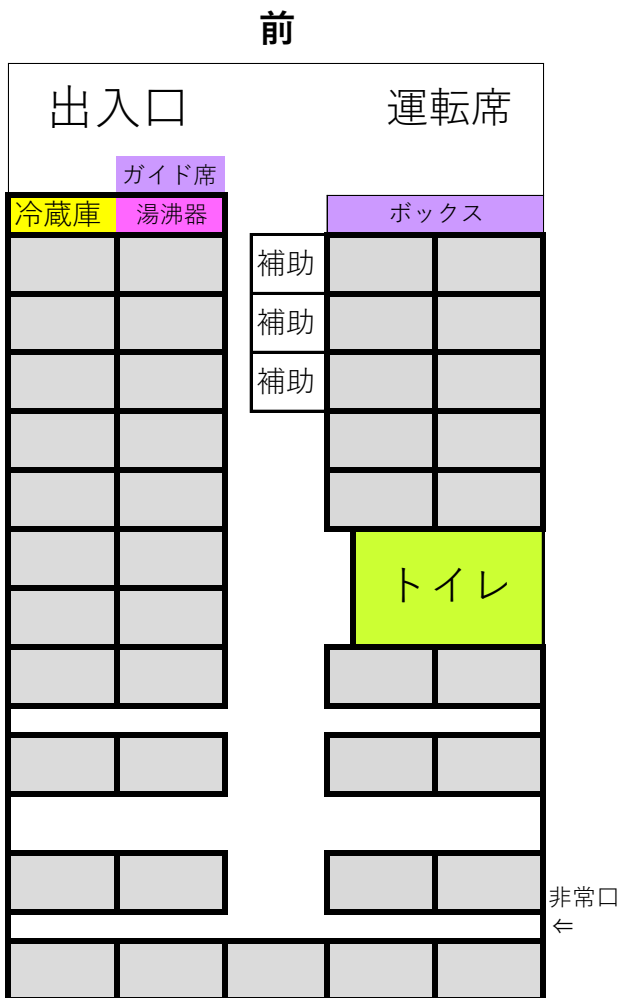

大型バス（44人乗り）普通の状態

大型バス（44人乗り）サロンの状態

正座席	41席
補助席	3席
合計	44席

備考 トイレ・冷蔵庫・湯沸器・TV2台地デジ・DVD
 ドライブレコーダー・動態監視無線ナビ・トランク
 コードレスマイク・各座席100V電源有り

〒697-0003 浜田市国分町1819-22

有限会社 ぜん

TEL 0855-24-8202

FAX 0855-24-8203