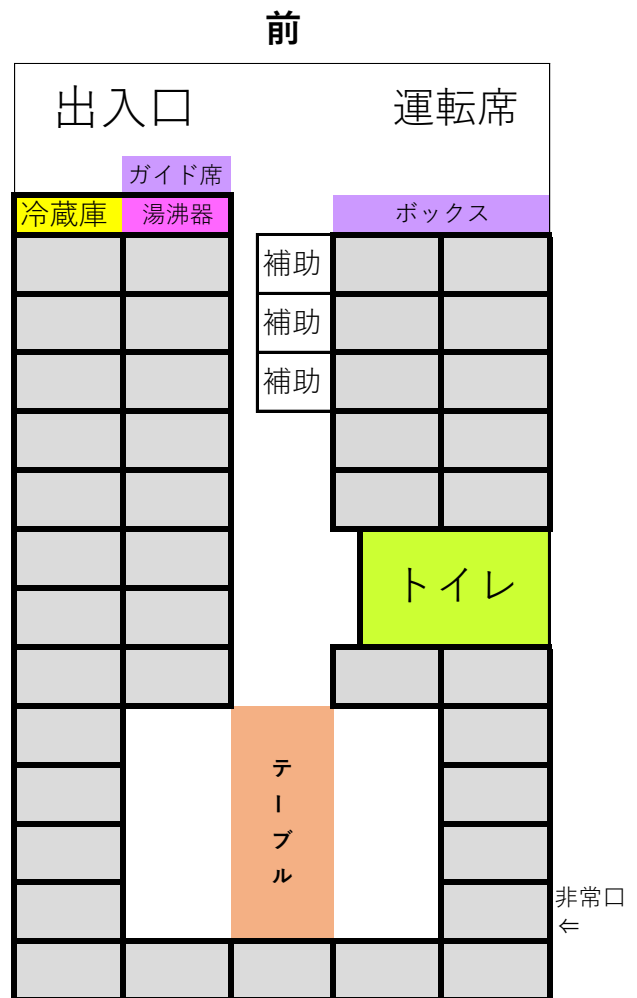

大型バス（44人乗り）普通の状態

大型バス（44人乗り）サロンの状態

正座席	41席
補助席	3席
合計	44席

備考 トイレ・冷蔵庫・湯沸器・TV2台地デジ・DVD
 ドライブレコーダー・動態監視無線ナビ・トランク
 コードレスマイク・各座席100V電源有り

〒697-0003 浜田市国分町1819-22

有限会社 ぜん

TEL 0855-24-8202

FAX 0855-24-8203