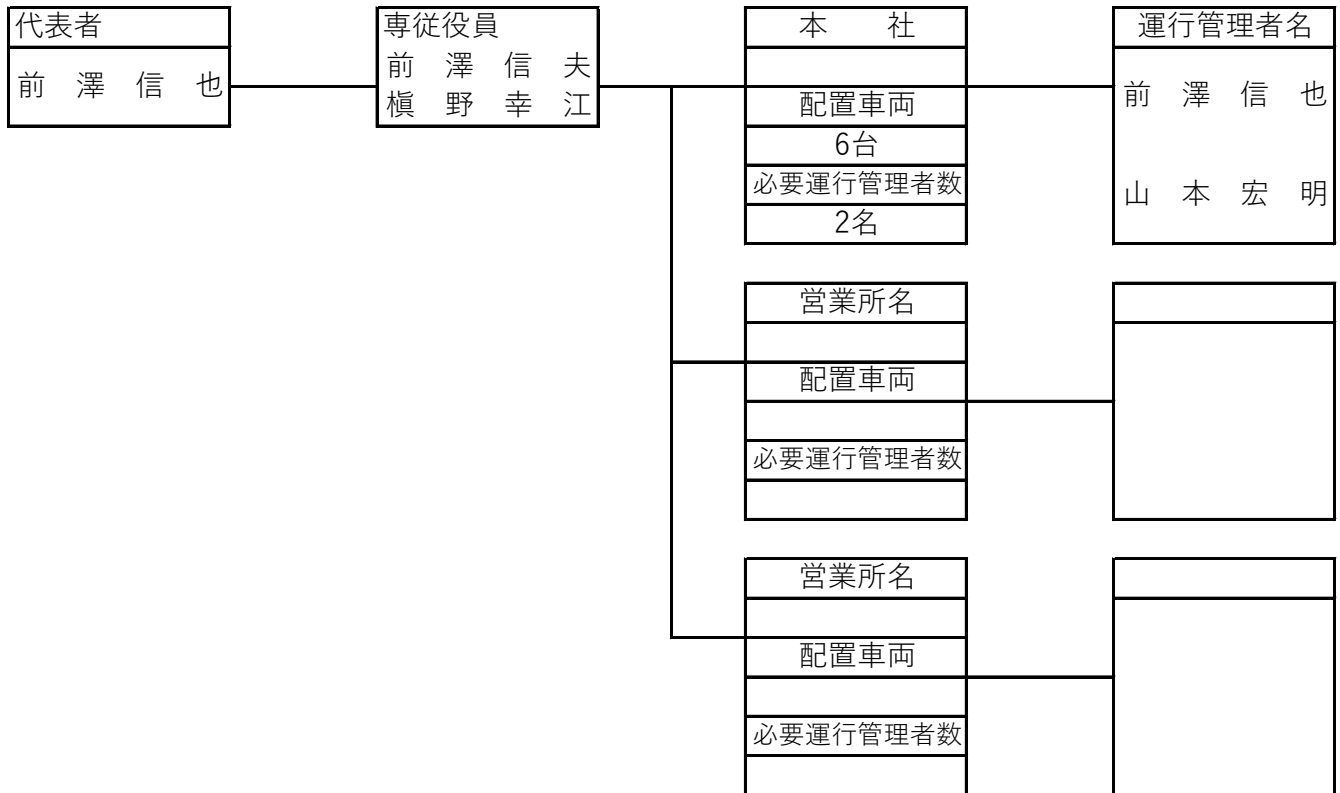

一般貸切旅客自動車運送事業における運行管理体制図

事業者名 有限会社 ぜん

運行管理体制

※営業所は適宜追加すること

安全統括管理者 氏名 前 澤 信 也