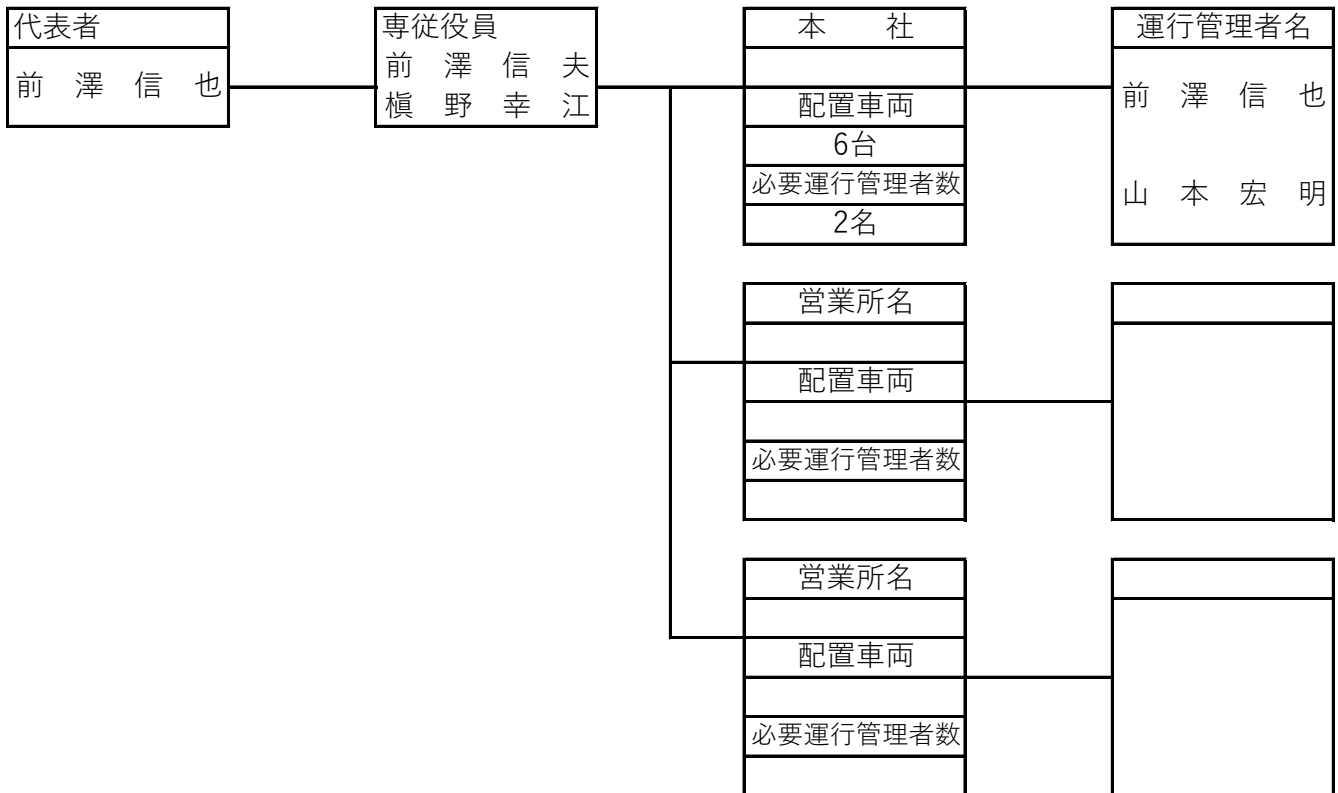

# 一般貸切旅客自動車運送事業における運行管理体制図

事業者名           有限会社 ぜん          

運行管理体制

※営業所は適宜追加すること

安全統括管理者 氏名           前 澤 信 也