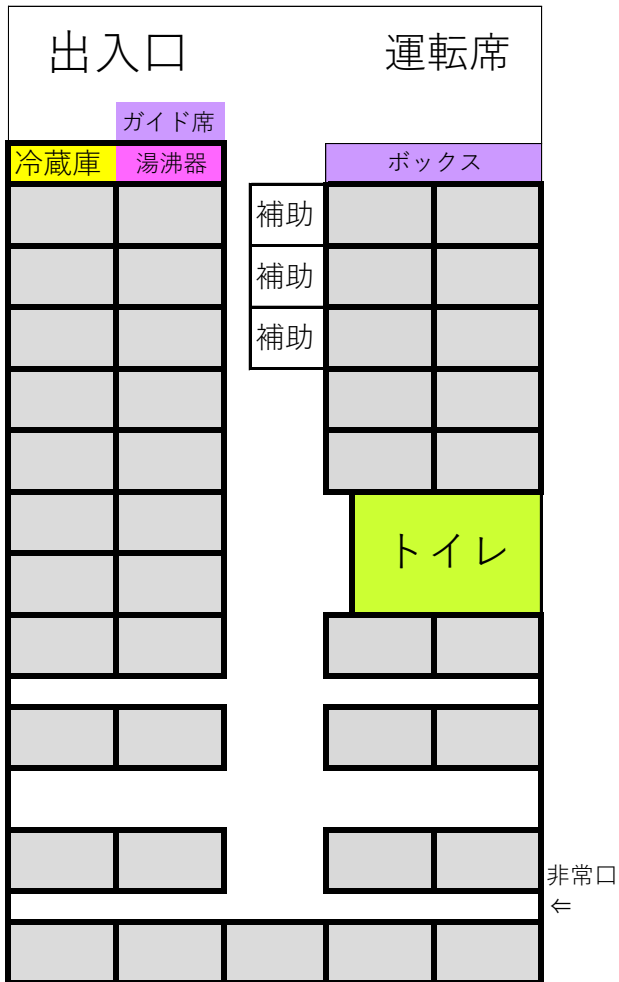

大型バス（44人乗り）普通の状態

大型バス（44人乗り）サロンの状態

前

前

正座席	41席
補助席	3席
合計	44席

備考 トイレ・冷蔵庫・湯沸器・TV2台地デジ・DVD
 ドライブレコーダー・動態監視無線ナビ・トランク
 コードレスマイク・各座席100V電源有り

〒697-0003 浜田市国分町1819-22

有限会社 ぜん