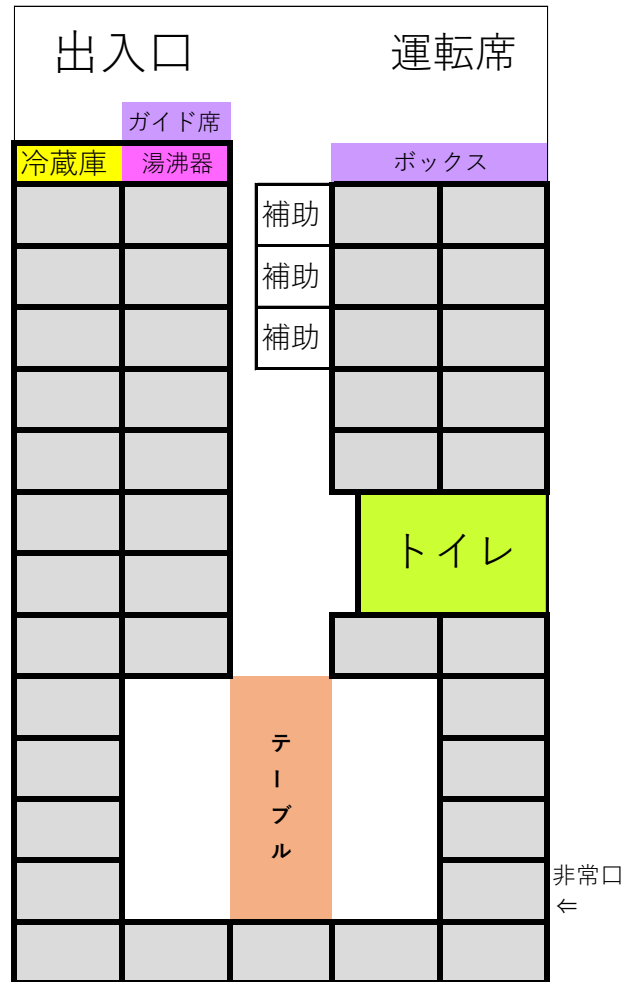

大型バス（44人乗り）普通の状態

大型バス（44人乗り）サロンの状態

前

前

正座席	41席
補助席	3席
合計	44席

備考 トイレ・冷蔵庫・湯沸器・TV2台地デジ・DVD
 ドライブレコーダー・動態監視無線ナビ・トランク
 コードレスマイク・各座席100V電源有り

〒697-0003 浜田市国分町1819-22

有限会社 ぜん