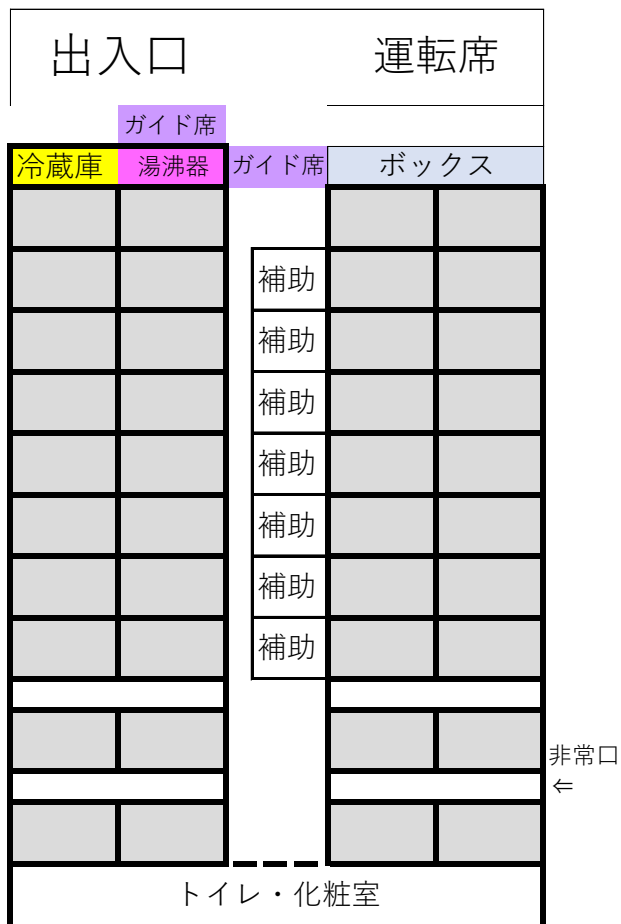

大型バス（47人乗り）普通の状態

正座席40名（内補助席7名）

前

大型バス（47人乗り）サロン使用

正座席40名（内補助席7名）

前

正座席	40席
補助席	7席
合計	47席

備考 冷蔵庫・湯沸器・TV2台地デジ・DVD