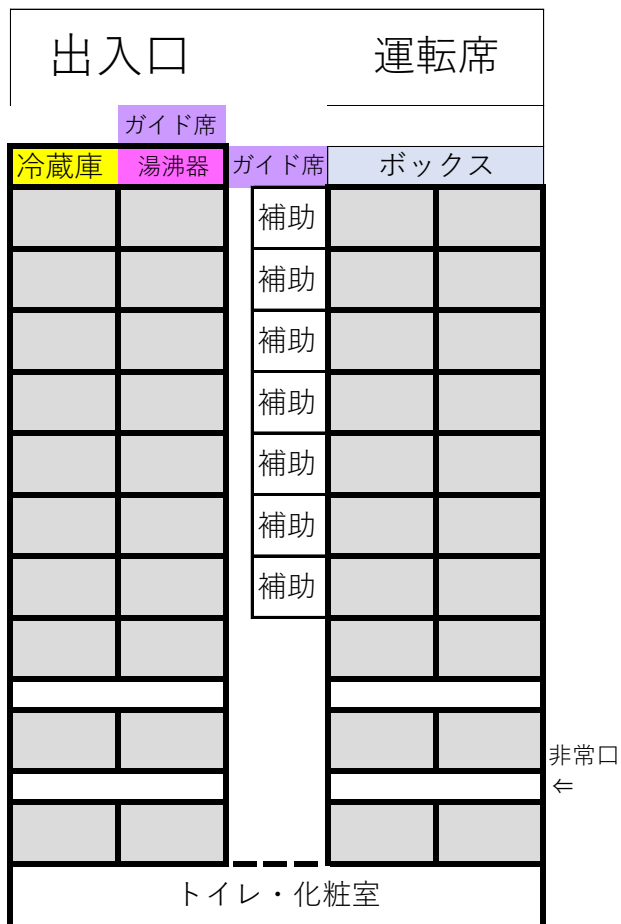

大型バス（47人乗り）普通の状態

正座席40名（内補助席7名）

前

大型バス（47人乗り）サロン使用

正座席40名（内補助席7名）

前

正座席	45席
補助席	7席
合計	54席

備考 冷蔵庫・湯沸器・TV2台地デジ・DVD